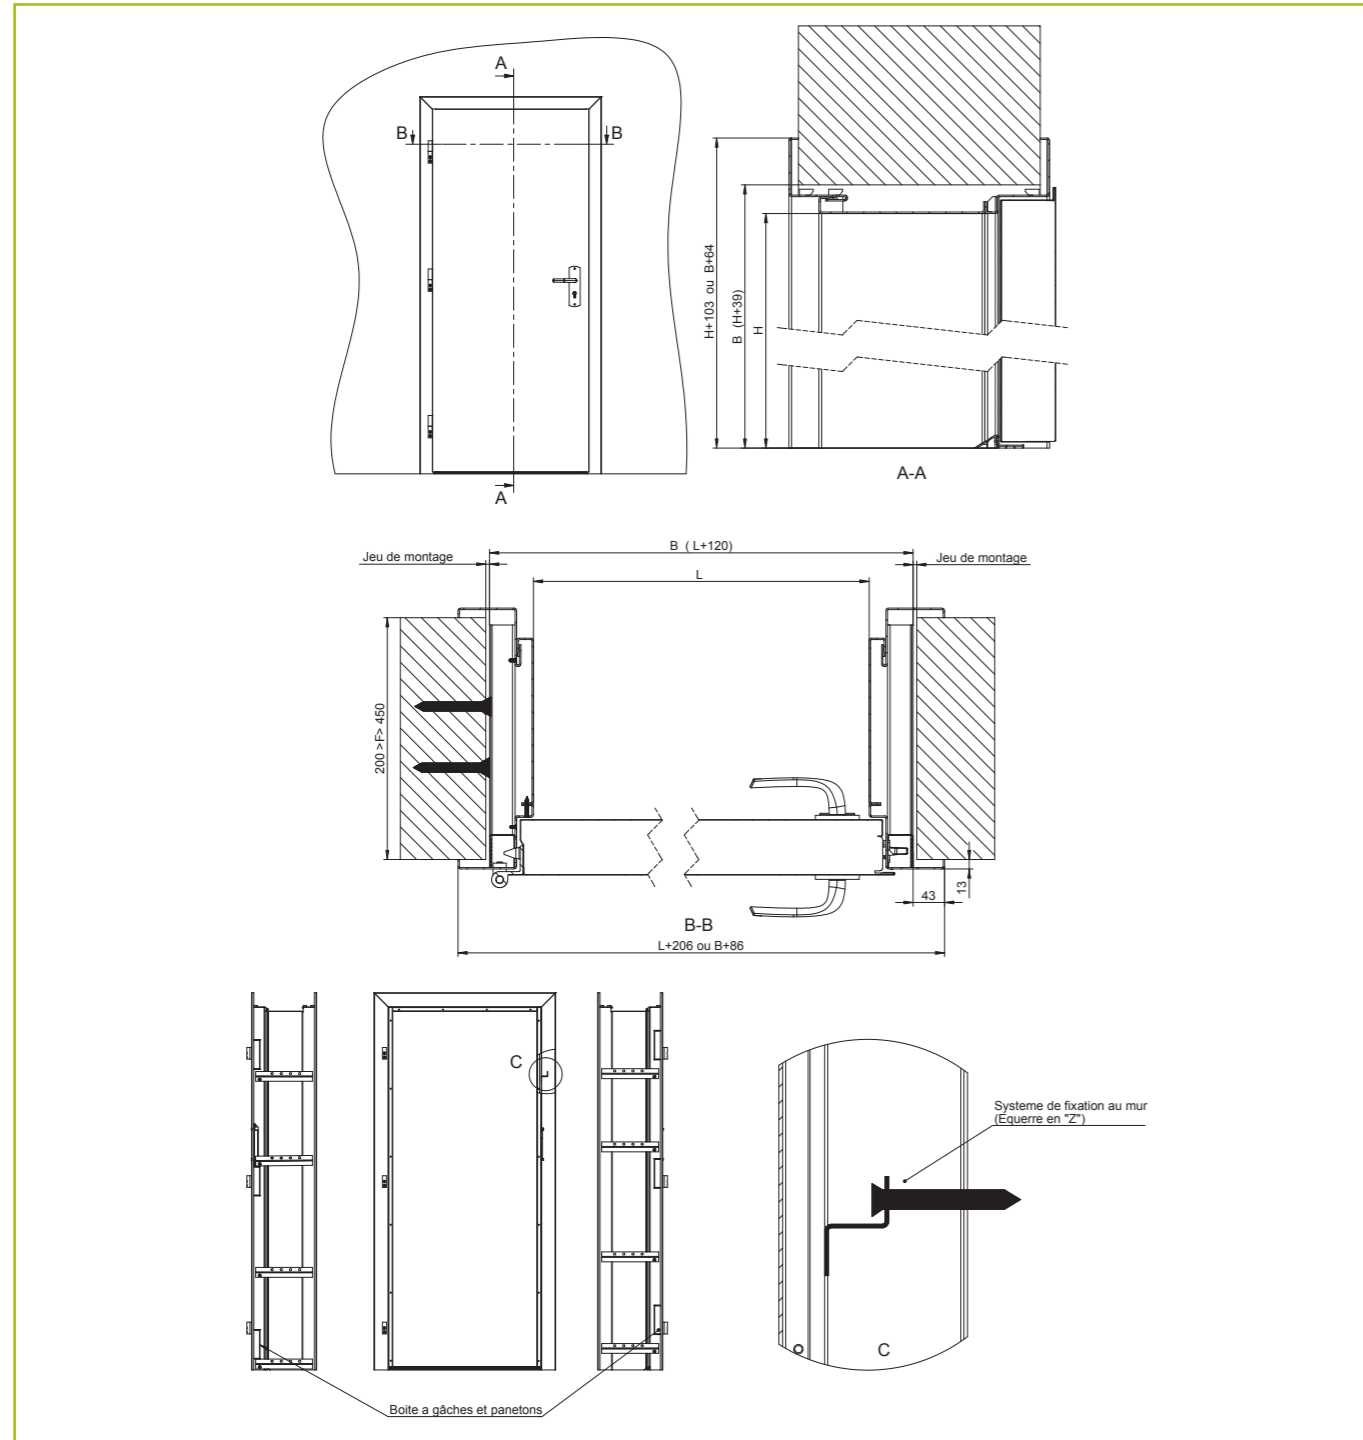

SCHÉMAS TECHNIQUES

POINT FORT FICHET

Les décors de nos produits (tôles RAL, tôles plastifiées tons bois, bois naturels) peuvent être différents des illustrations. Les techniques d'impression ne permettent pas toujours de restituer les couleurs réelles. Ce document non contractuel est la propriété d'ASSA ABLOY Côte Picarde. Il ne peut être reproduit ou modifié sans son accord. Les informations ne sont pas exhaustives et sont susceptibles d'être modifiées sans préavis. - Réalisation : Image et Texte - Photos : Nord Image, DR - Janvier 2018 - FOXEO PFB - 79409330.

PORTES
D'APPARTEMENT

Foxeo PFB

POINT FORT FICHET

LES BLOCS-PORTE FOXEO PFB SONT FABRIQUÉS SUR MESURE POUR S'ADAPTER PARFAITEMENT À TOUTE CONFIGURATION. ILS VOUS ASSURENT SÉCURITÉ ET CONFORT.

NIVEAUX DE PERFORMANCES