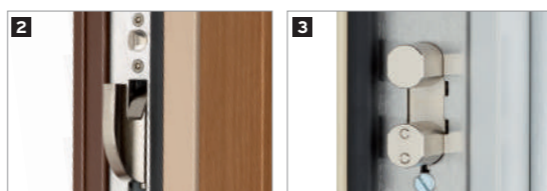

Le cylindre Orio constitue une des pièces maîtresses du bloc-porte Foxeo PFB

Il est conçu pour résister aux tentatives d'ouverture par crochitage. Une protection en acier vient renforcer sa résistance aux attaques par sciage, perçage et arrachement.

SERRURE

- 3 points de verrouillage :
- 2 pènes basculants à crochets **2**
- 1 double pêne central **3**

ÉQUIPEMENTS DE SÉRIE

- **Béquille, aileron** en finition Chrome velours, Platine, Diamant noir (selon modèle)
- **Balai automatique**